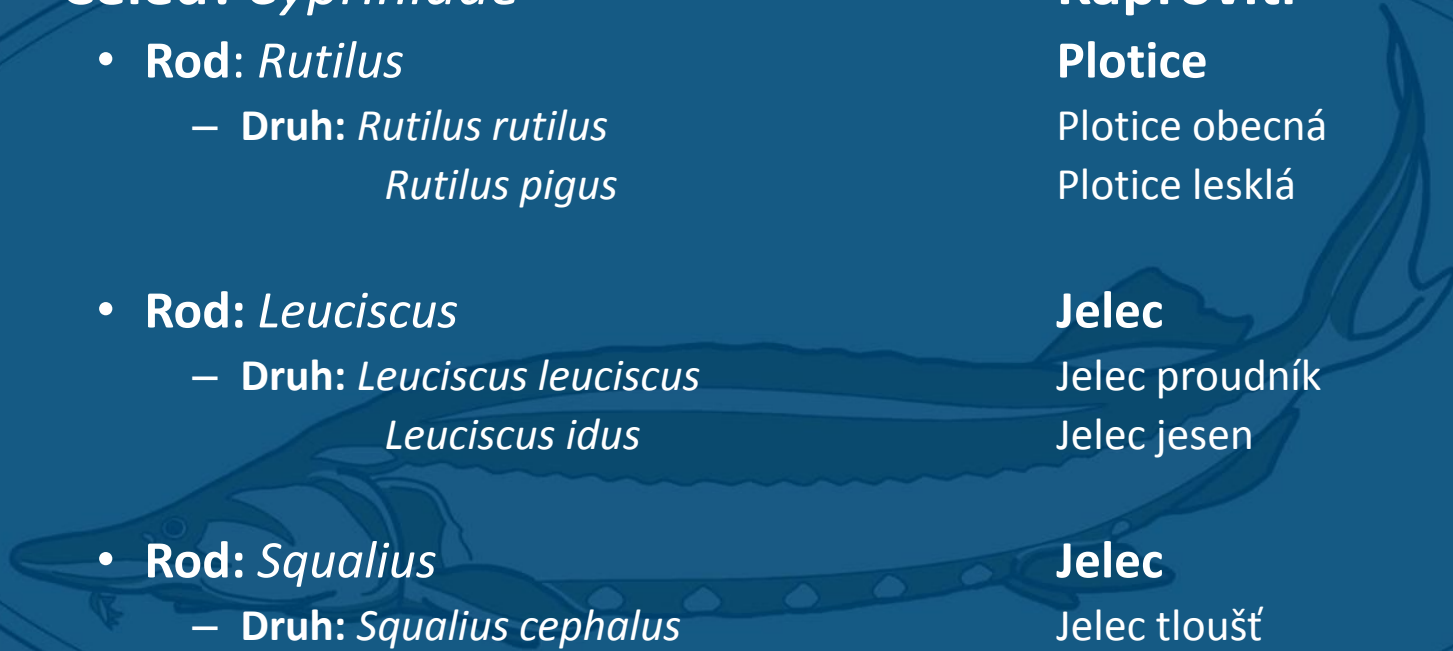

Podtřída: Neopterygii (kostnatí)

- **Řád: Cypriniformes**

- **Čeleď: Cyprinidae**

- **Rod: *Rutilus***

- **Druh: *Rutilus rutilus***
      - *Rutilus pigus*

- **Rod: *Leuciscus***

- **Druh: *Leuciscus leuciscus***
      - *Leuciscus idus*

- **Rod: *Squalius***

- **Druh: *Squalius cephalus***

- **Rod: *Phoxinus***

- **Druh: *Phoxinus phoxinus***

Máloostní

Kaprovití

Plotice

- Plotice obecná
- Plotice lesklá

Jelec

- Jelec proudník
- Jelec jesen

Jelec

- Jelec tloušť

Střevle

- Střevle potoční