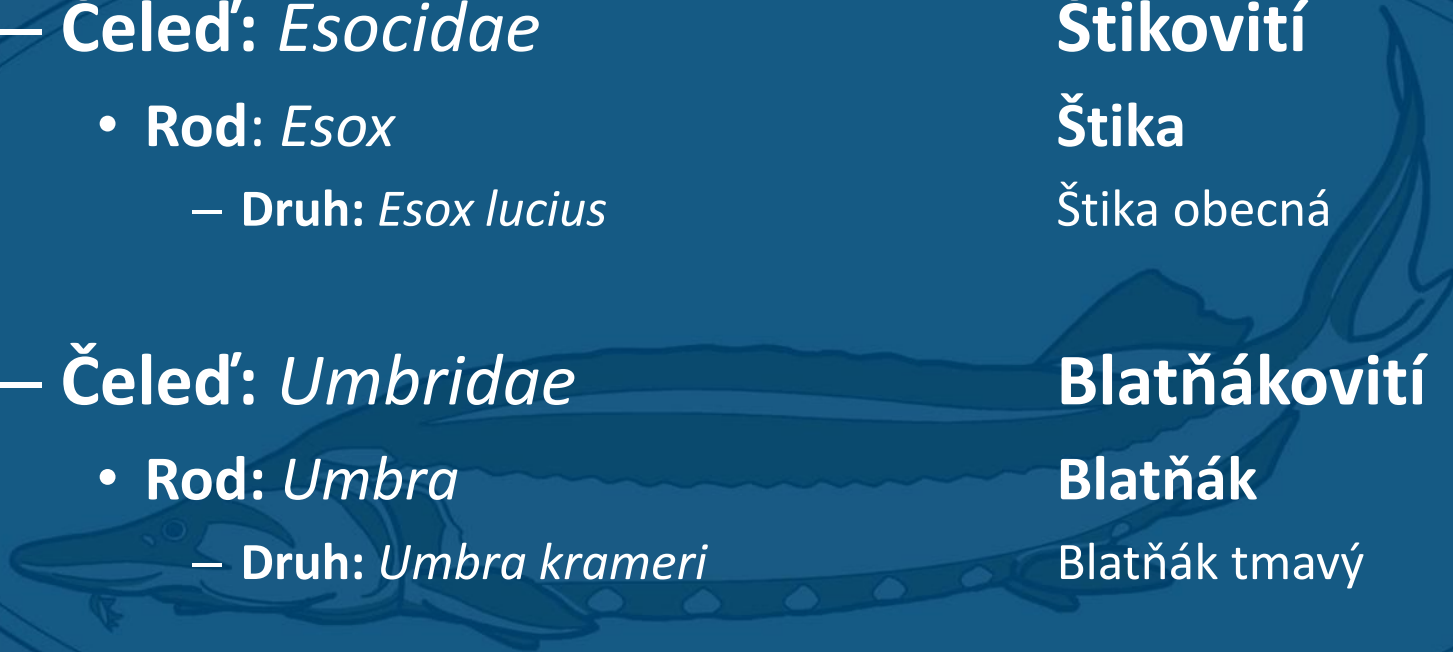

Podtřída: Neopterygii (kostnatí)

- **Řád: Esociformes**

- **Čeď: *Esocidae***

- **Rod: *Esox***

- **Druh: *Esox lucius***

- **Čeď: *Umbridae***

- **Rod: *Umbra***

- **Druh: *Umbra krameri***

Štikotvaří

Štikovití

Štika

Štika obecná

Blatňákovití

Blatňák

Blatňák tmavý