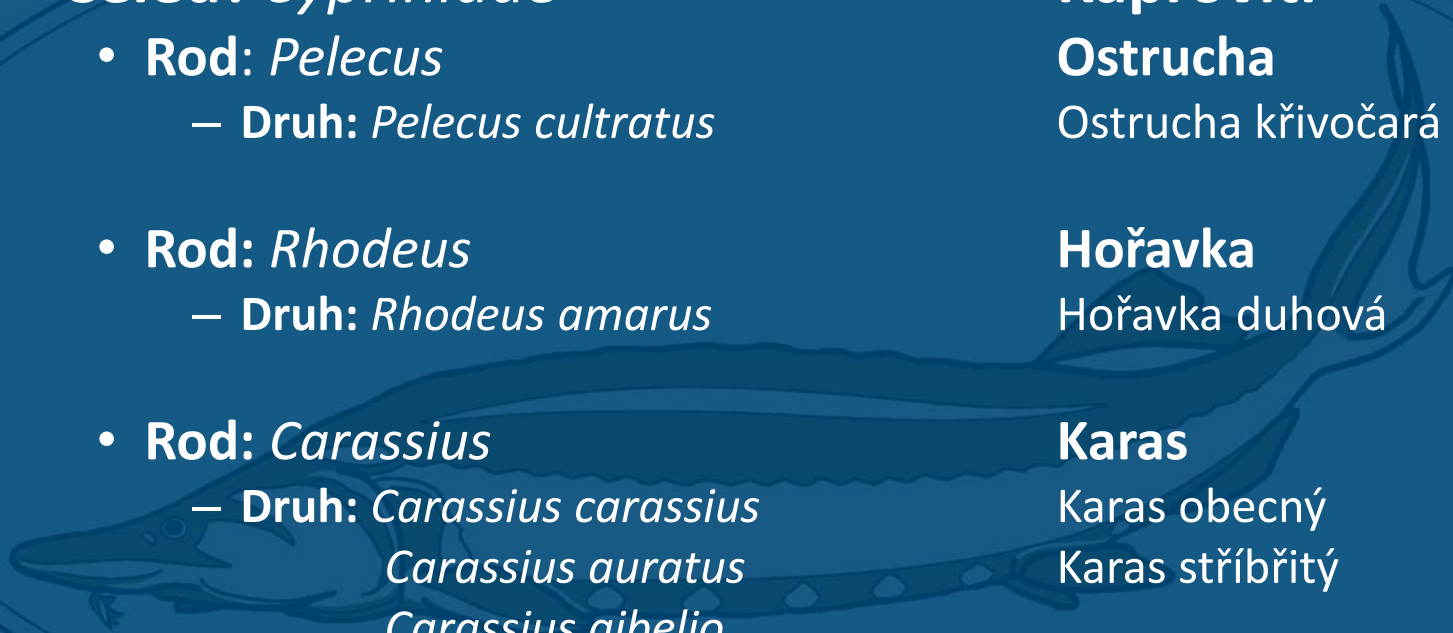

- **Rod: *Rhodeus***

- **Druh: *Rhodeus amarus***

- **Rod: *Carassius***

- **Druh: *Carassius carassius***

- Carassius auratus*

- Carassius gibelio*

- Carassius langsdorfi*

- **Rod: *Cyprinus***

- **Druh: *Cyprinus carpio***

Máloostní

Kaprovití

Ostrucha

Ostrucha křivočará

Hořavka

Hořavka duhová

Karas

Karas obecný

Karas stříbřitý

Karas ginbuna

Kapr

Kapr obecný

Ostrucha křivočará

Hořavka duhová

Karas obecný