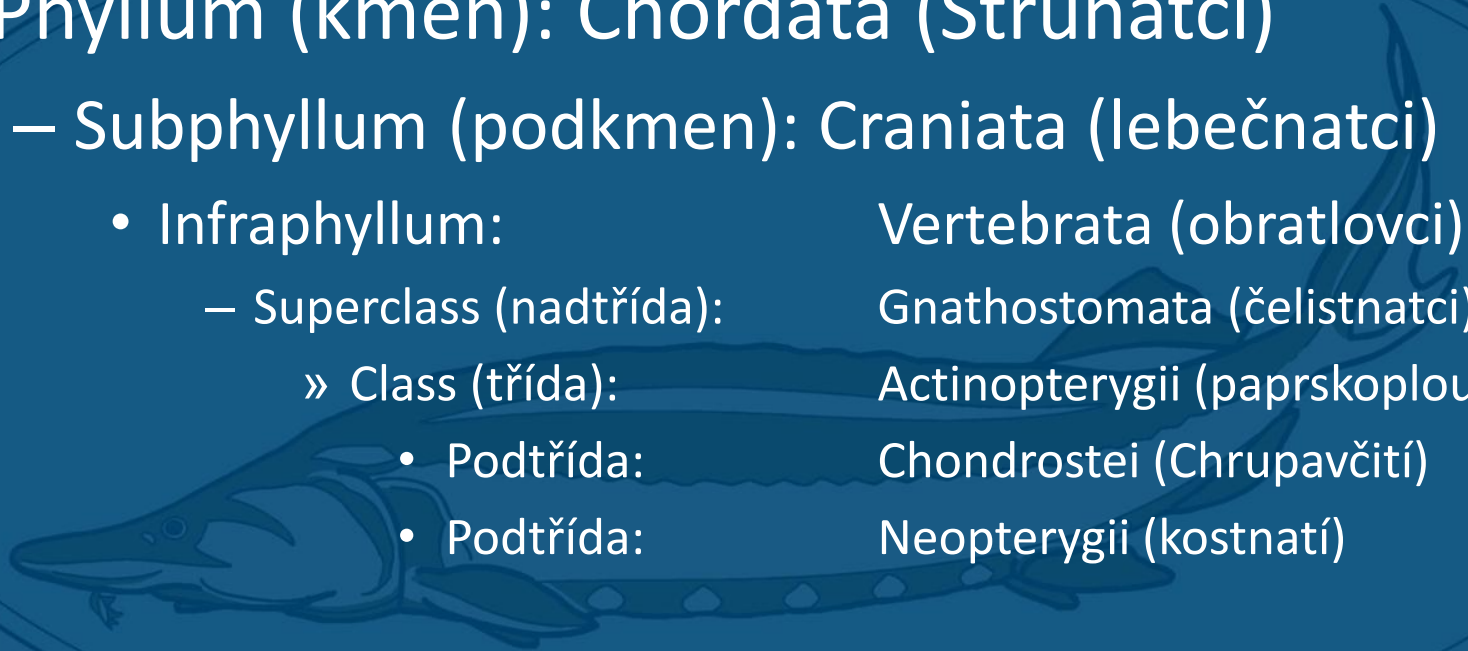

Zařazení ryb do vyšších taxonů

- Phylum (kmen): Chordata (Strunatci)
 - Subphylum (podkmen): Craniata (lebečnatci)
 - Infraphylum:
 - Superclass (nadtřída): Vertebrata (obratlovci)
 - » Class (třída): Gnathostomata (čelistnatci)
 - Podtřída: Actinopterygii (paprskoploutví)
 - Podtřída: Chondrostei (Chrupavčití)
 - Podtřída: Neopterygii (kostnatí)

Podtřída: Chondrostei (Chrupavčití)

- **Řád: Acipenseriformes**

- **Čeled': *Acipenseridae***

- **Rod: *Huso***

- **Druh: *Huso huso***

- **Rod: *Acipenser***

- **Druh: *Acipenser sturio***

- Acipenser ruthenus*