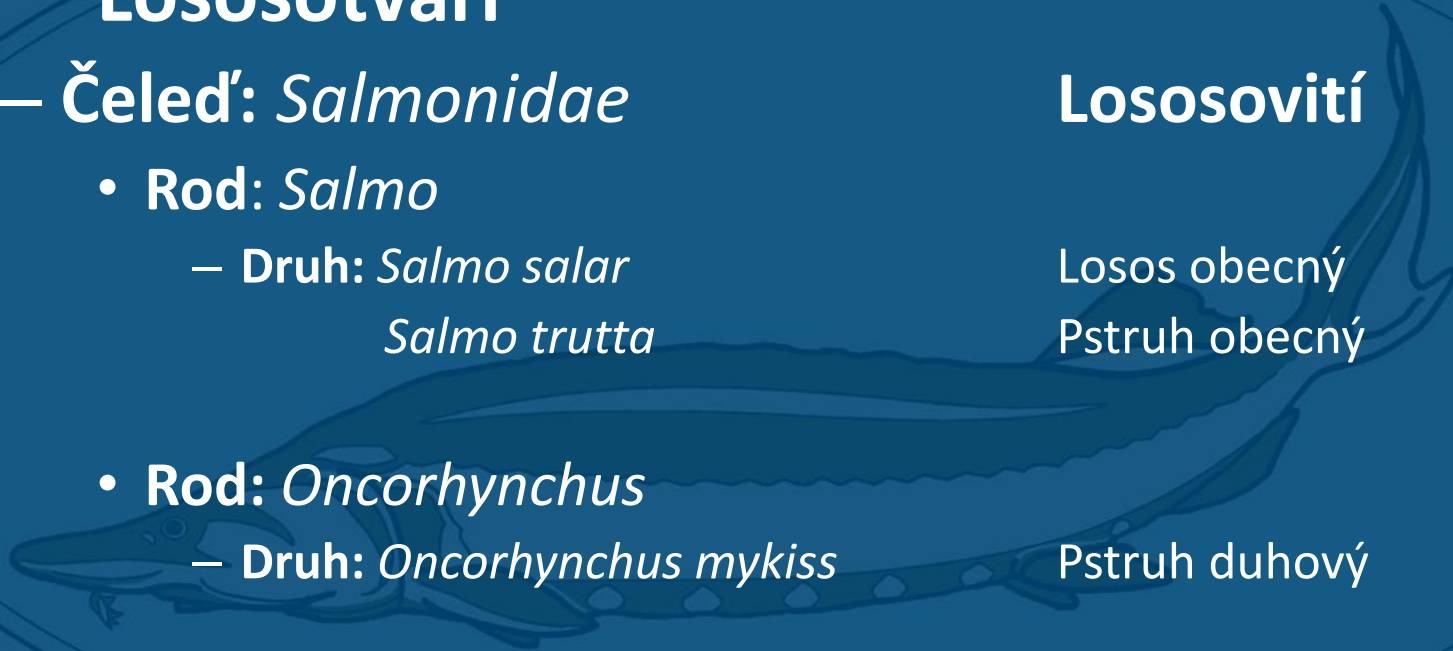

- **Čeleď: *Salmonidae***

- **Rod: *Salmo***

- **Druh: *Salmo salar***
Salmo trutta

Lososovití

Losos obecný
Pstruh obecný

- **Rod: *Oncorhynchus***

- **Druh: *Oncorhynchus mykiss***

Pstruh duhový

- **Rod: *Salvelinus***

- **Druh: *Salvelinus fontinalis***
Salvelinus alpinus
Salvelinus namaycush

Siven

Siven americký
Siven arktický
Siven obrovský

Losos obecný

Pstruh obecný forma potoční

Pstruh obecný forma jezerní