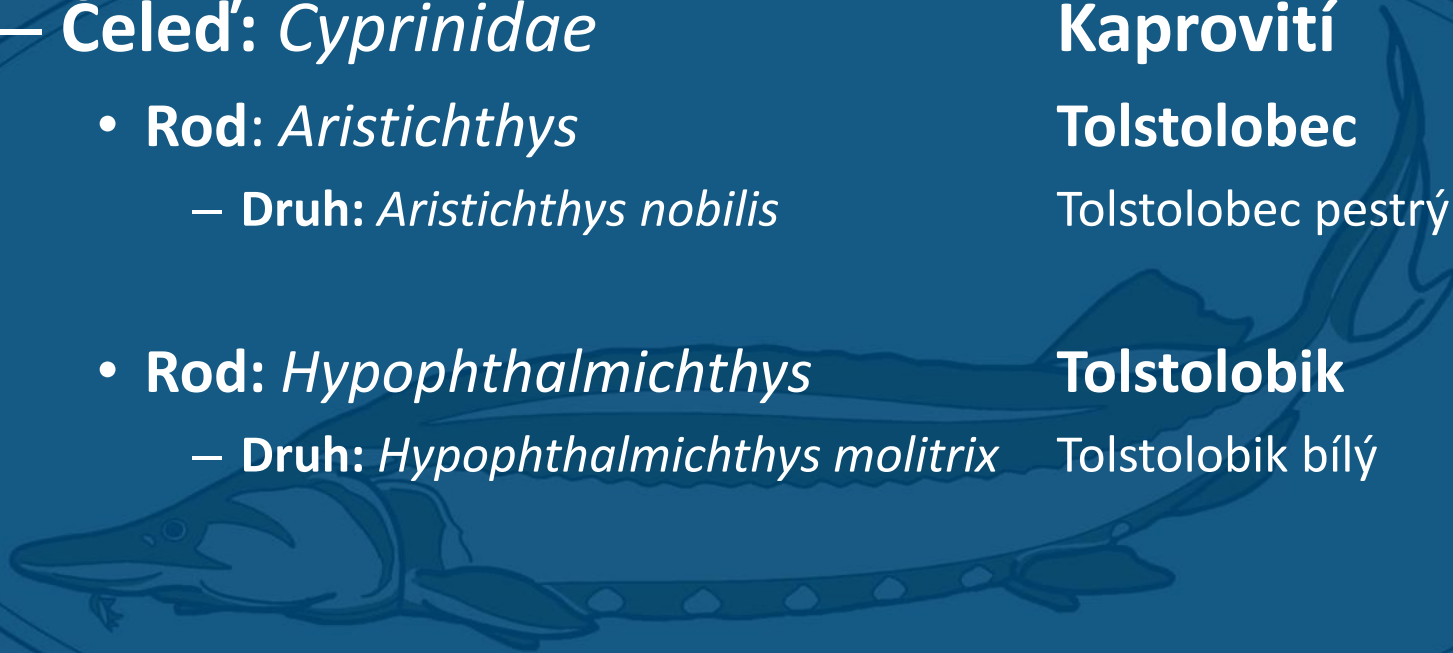

- **Druh: *Hypophthalmichthys molitrix***

Máloostní

Kaprovití

Tolstolobec

Tolstolobec pestrý

Tolstolobik

Tolstolobik bílý

Tolstolobec pestrý