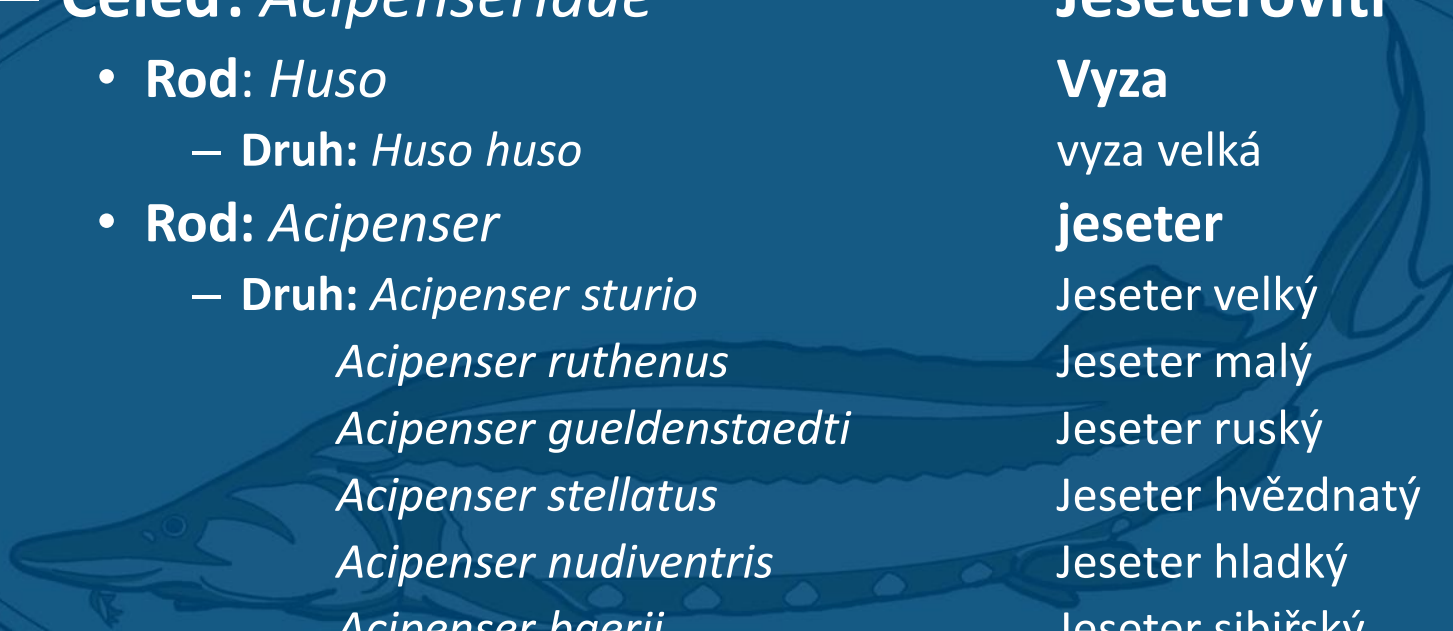

Jeseterovití

Vyza

vyza velká

jeseter

Jeseter velký

Jeseter malý

Jeseter ruský

Jeseter hvězdnatý

Jeseter hladký

Jeseter sibiřský

Veslonosovití

Veslonos

Veslonos americký

Jeseter sibiřský

Jeseter velký

Veslonos americký

Podtřída: Neopterygii (kostnatí)

- **Řád: Anguilliformes**

- **Čeď: *Anguillidae***

- **Rod: *Anguilla***

- **Druh: *Anguilla anguilla***

Holobřiší

Úhořovití

Úhoř