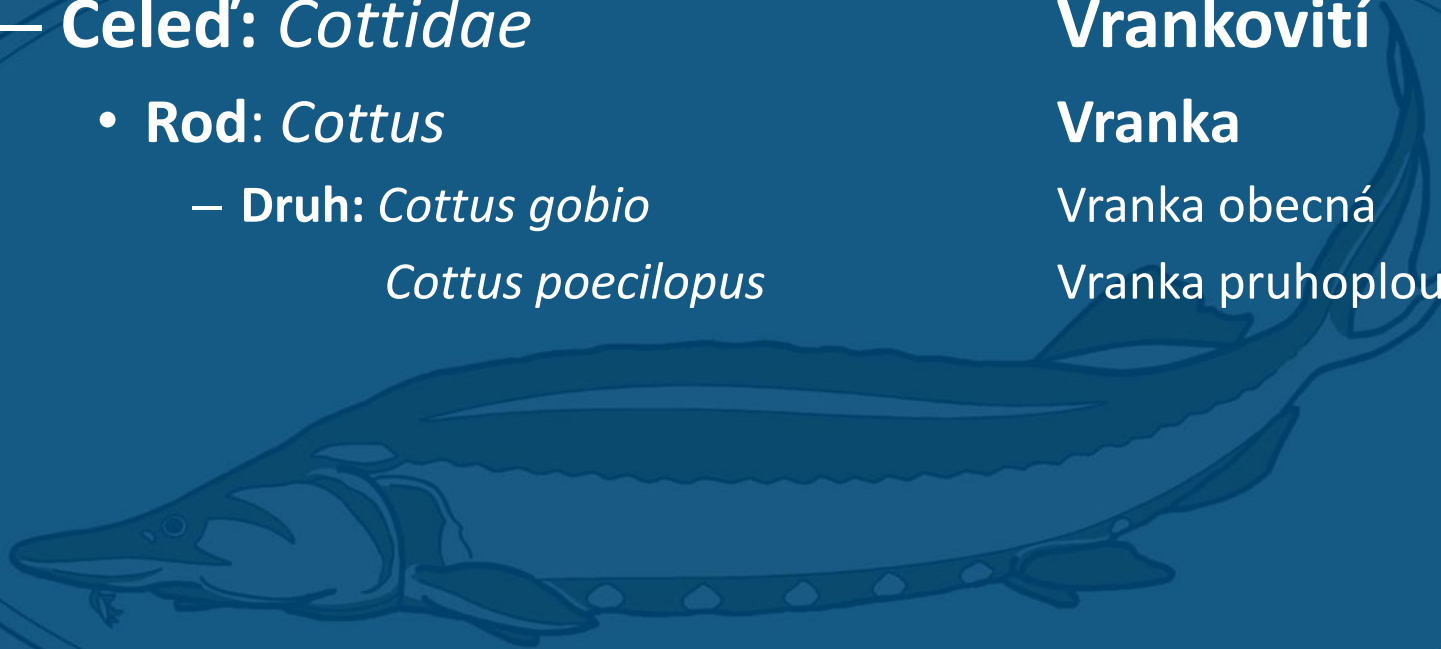

Podtřída: Neopterygii (kostnatí)

- **Řád: Scorpaeniformes**

- **Čeď:** *Cottidae*

- **Rod:** *Cottus*

- **Druh:** *Cottus gobio*

- *Cottus poecilopus*

Ropušnicotvaří

Vrankovití

Vranka

Vranka obecná

Vranka pruhoploutvá