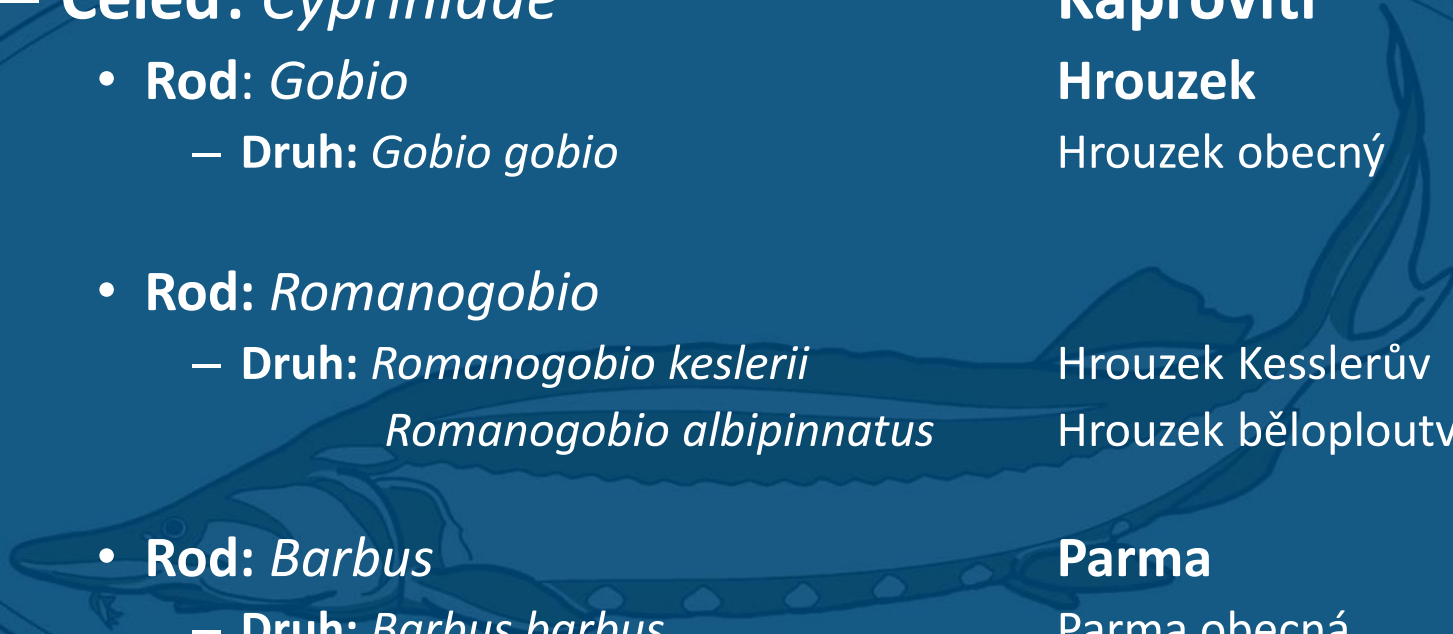

- **Druh: *Romanogobio keslerii***

- Romanogobio albipinnatus*

- **Rod: *Barbus***

- **Druh: *Barbus barbus***

- **Rod: *Alburnus***

- **Druh: *Alburnus alburnus***

Máloostní

Kaprovití

Hrouzek

Hrouzek obecný

Hrouzek Kesslerův

Hrouzek běloploutvý

Parma

Parma obecná

Ouklej

Ouklej obecná