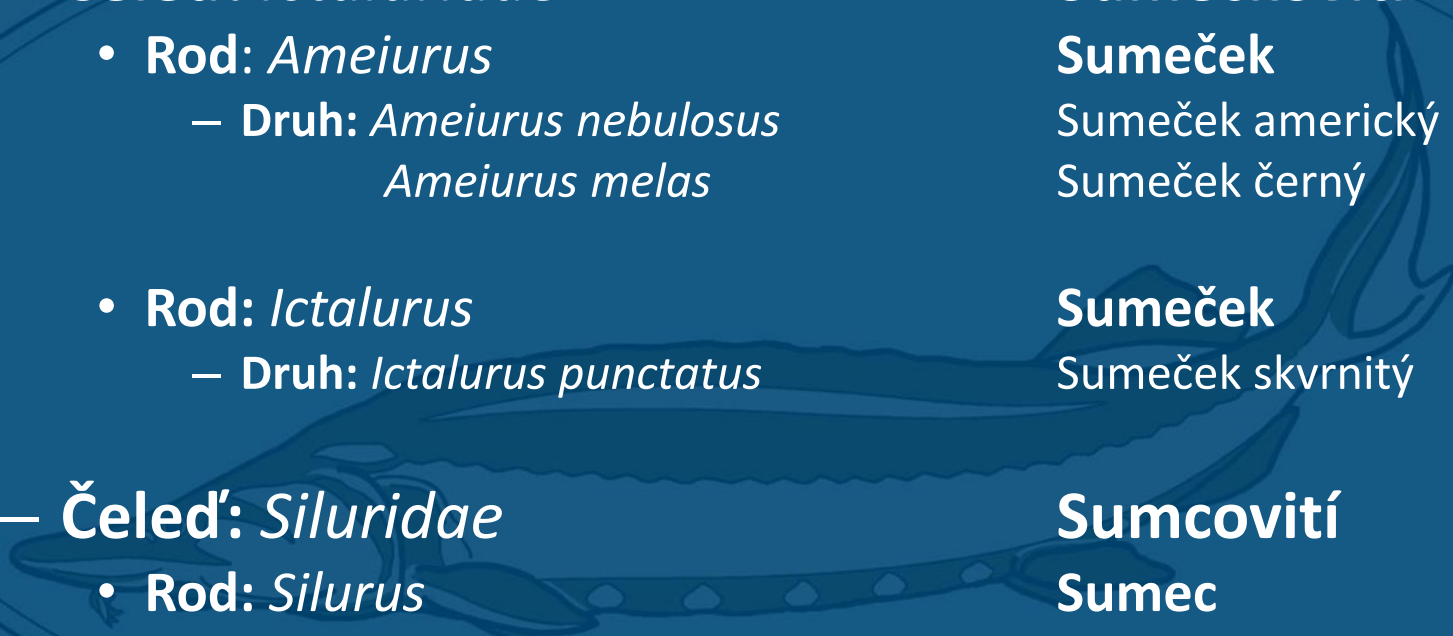

- **Řád: Siluriformes**

- **Čeď: Ictaluridae**

- **Rod: Ameiurus**

- **Druh: Ameiurus nebulosus**
Ameiurus melas

- **Rod: Ictalurus**

- **Druh: Ictalurus punctatus**

- **Čeď: Siluridae**

- **Rod: Silurus**

- **Druh: Silurus glanis**

- **Čeď: Clariidae**

- **Rod: Clarias**

- **Druh: Clarias gariepinus**

Sumci

Sumečkovití

Sumeček

- Sumeček americký
- Sumeček černý

Sumeček

- Sumeček skvrnitý

Sumcovití

Sumec

- Sumec velký

Sumčíkovití

Sumčík

- Sumčík africký

Sumeček americký

Sumeček černý

Sumeček skvrnitý

Sumec velký

Sumčík africký

Podtřída: Neopterygii (kostnatí)

- **Řád: Esociformes**

- **Čeď: *Esocidae***