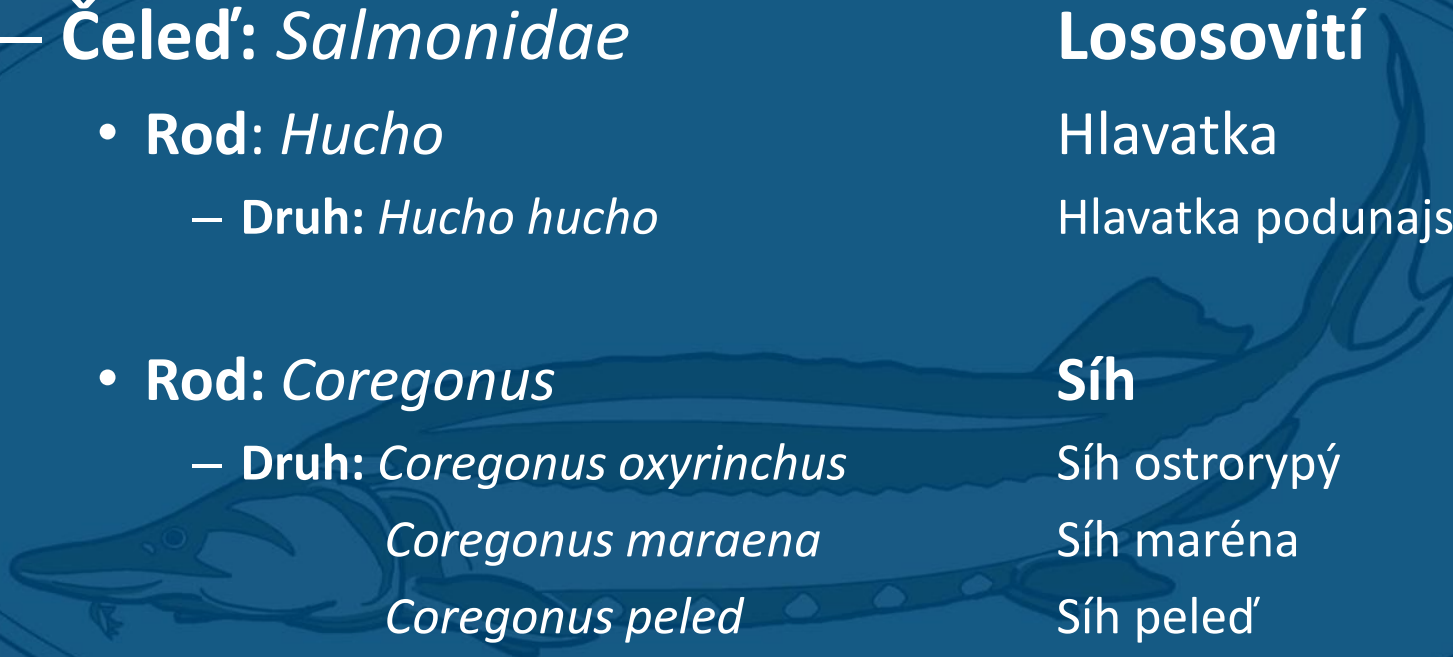

Pstruh obecný forma mořská

Pstruh duhový

Siven americký

Siven arktický

Siven obrovský

Podtřída: Neopterygii (kostnatí)

- **Řád: Salmoniformes**

- **Čeď:** *Salmonidae*

- **Rod:** *Hucho*

- **Druh:** *Hucho hucho*

- **Rod:** *Coregonus*

- **Druh:** *Coregonus oxyrinchus*

- Coregonus maraena*

- Coregonus peled*

- **Rod:** *Thymallus*

- **Druh:** *Thymallus thymallus*

Lososotvaří

Lososovití

Hlavatka

Hlavatka podunajská

Síh

Síh ostrorypý

Síh maréna

Síh peleď

Lipan

Lipan podhorní

Hlavatka podunajská

Síh ostrorypý

Sih maréna

Sih peled'

Lipan podhorní

Podtřída: Neopterygii (kostnatí)