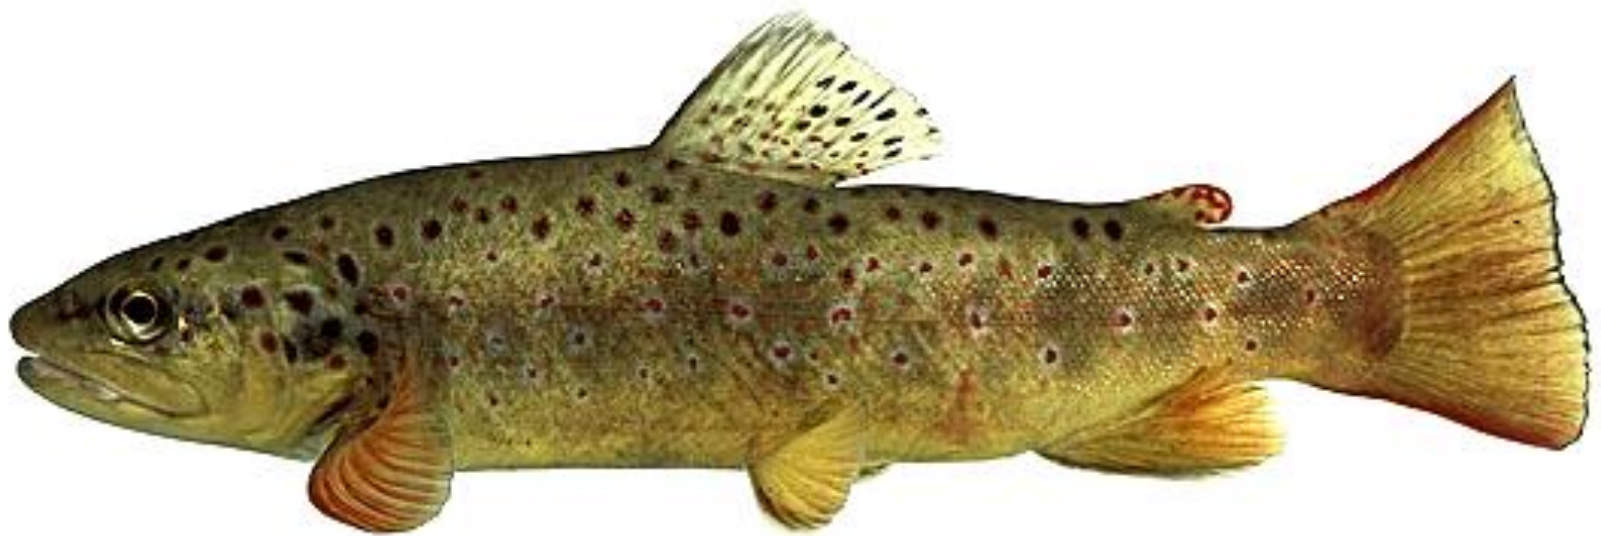

- **Čeleď: *Salmonidae***

- **Rod: *Salmo***

- **Druh: *Salmo salar***
Salmo trutta

Lososovití

Losos obecný
Pstruh obecný

- **Rod: *Oncorhynchus***

- **Druh: *Oncorhynchus mykiss***

Pstruh duhový

- **Rod: *Salvelinus***

- **Druh: *Salvelinus fontinalis***
Salvelinus alpinus
Salvelinus namaycush

Siven

Siven americký
Siven arktický
Siven obrovský

Losos obecný

Pstruh obecný forma potoční

Pstruh obecný forma jezerní

Pstruh obecný forma mořská

Pstruh duhový

Siven americký

Siven arktický

Siven obrovský

Podtřída: Neopterygii (kostnatí)

- **Řád: Salmoniformes**

- **Čeď:** *Salmonidae*