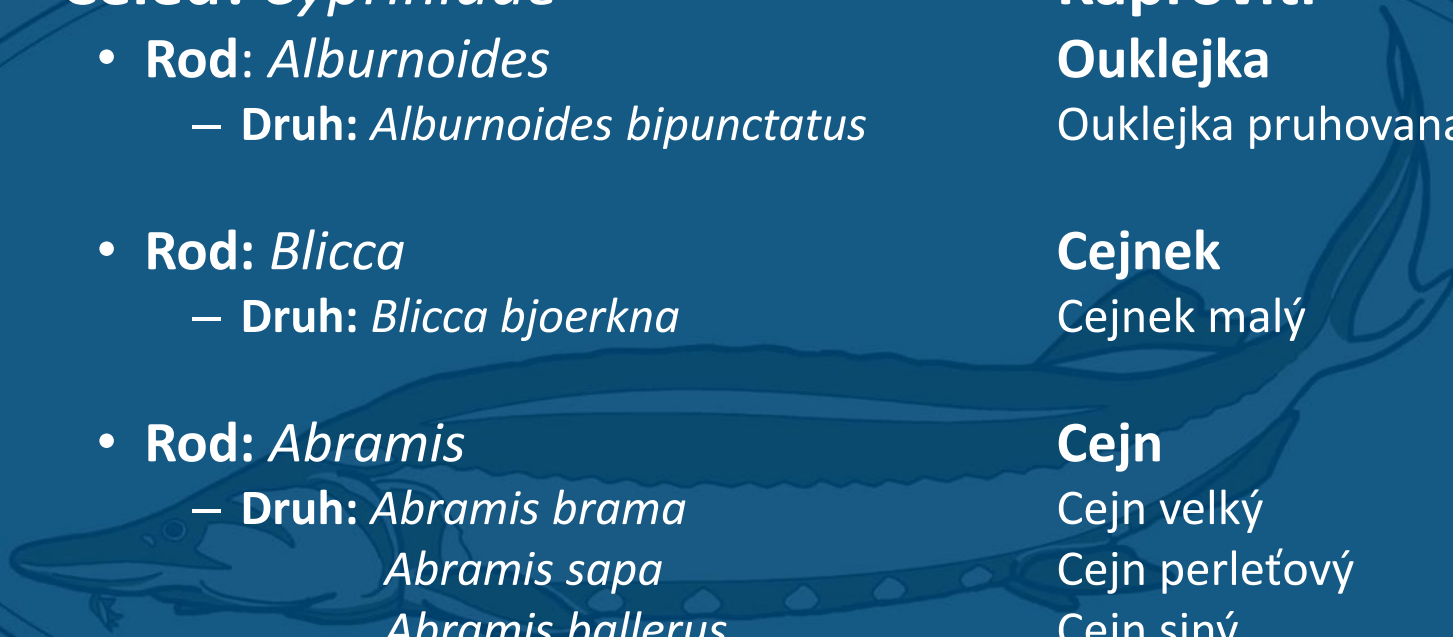

Podtřída: Neopterygii (kostnatí)

- **Řád: Cypriniformes**

- **Čeleď: Cyprinidae**

- **Rod: Alburnoides**

- **Druh: Alburnoides bipunctatus**

- **Rod: Blicca**

- **Druh: Blicca bjoerkna**

- **Rod: Abramis**

- **Druh: Abramis brama**

- *Abramis sapa*

- *Abramis ballerus*

- **Rod: Vimba**

- **Druh: Vimba vimba**

Máloostní

Kaprovití

Ouklejka

Ouklejka pruhovaná

Cejnek

Cejnek malý

Cejn

Cejn velký

Cejn perleťový

Cejn siný

Podoustev

Podoustev říční